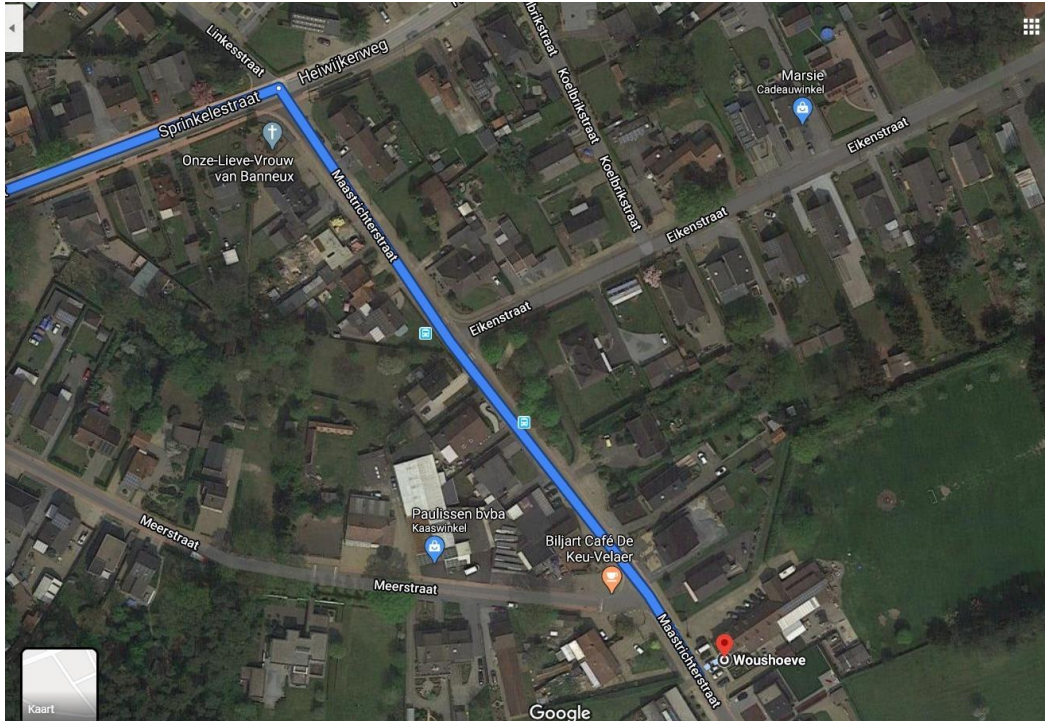

## 1. Kies de juiste route

Via de Sprinkelestraat → Maastrichterstraat 15 3620 Zutendaal